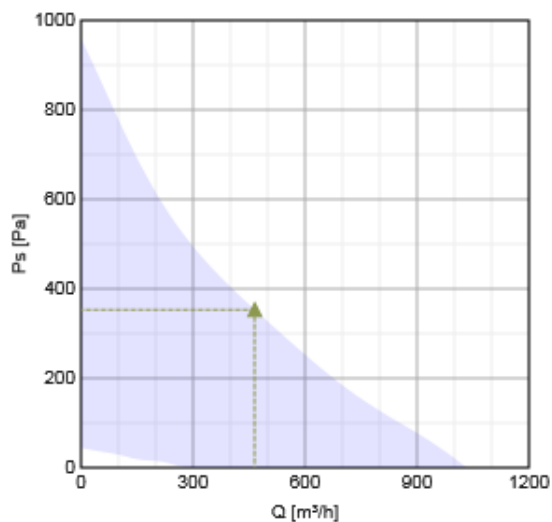

Dĺžka spoja pre pripojenie na potrubie je 25mm podľa EN 1506:1997.

Technické parametre

Napätie	230	V
Frekvencia	50/60	Hz
Fáza	1	~
Príkonnosť	120	W
Prúd	0.921	A
Max. vzduchový výkon	1033	m ³ /h
Otáčky obež. kola	2628	min ⁻¹
Max. teplota prepravovaného vzduchu	40	°C
Max. teplota prepravovaného vzduchu pri reg. otáčok	40	°C
Hladina akust. tlaku v 3m	45.6	dB(A)
Hmotnosť	3.9	kg
Trieda izolácie, motor	B	
Trieda krytia, motor	44	IP

Výkon

Krivky

Vzduchový výkon a tlak

	Pracovný bod						
	Q [m³/h]	Ps [Pa]	P [W]	n [min ⁻¹]	I [A]	SFP [kW/m³/s]	U [V]
Max. účinnosť	▲ 465	▲ 353	▲ 120	2586	0.921	0.929	10

Akustické dáta

Hladina akust. výkonu		63	125	250	500	1k	2k	4k	8k	Celk
Sanie	dB(A)	52	64	68	68	66	61	54	44	73
Výtlak	dB(A)	52	62	66	66	66	65	63	61	73
Okolie	dB(A)	15	35	40	49	46	44	34	23	52