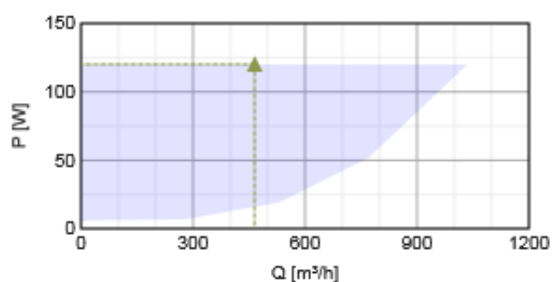

Výkon

Krivky

Vzduchový výkon a tlak

	Pracovný bod						
	Q [m³/h]	Ps [Pa]	P [W]	n [min ⁻¹]	I [A]	SFP [kW/m³/s]	U [V]
Max. účinnosť	▲ 465	▲ 353	▲ 120	2586	0.921	0.929	10

Akustické dáta

Hladina akust. výkonu		63	125	250	500	1k	2k	4k	8k	Celk
Sanie	dB(A)	52	64	68	68	66	61	54	44	73
Výtlak	dB(A)	52	62	66	66	66	65	63	61	73
Okolie	dB(A)	15	35	40	49	46	44	34	23	52